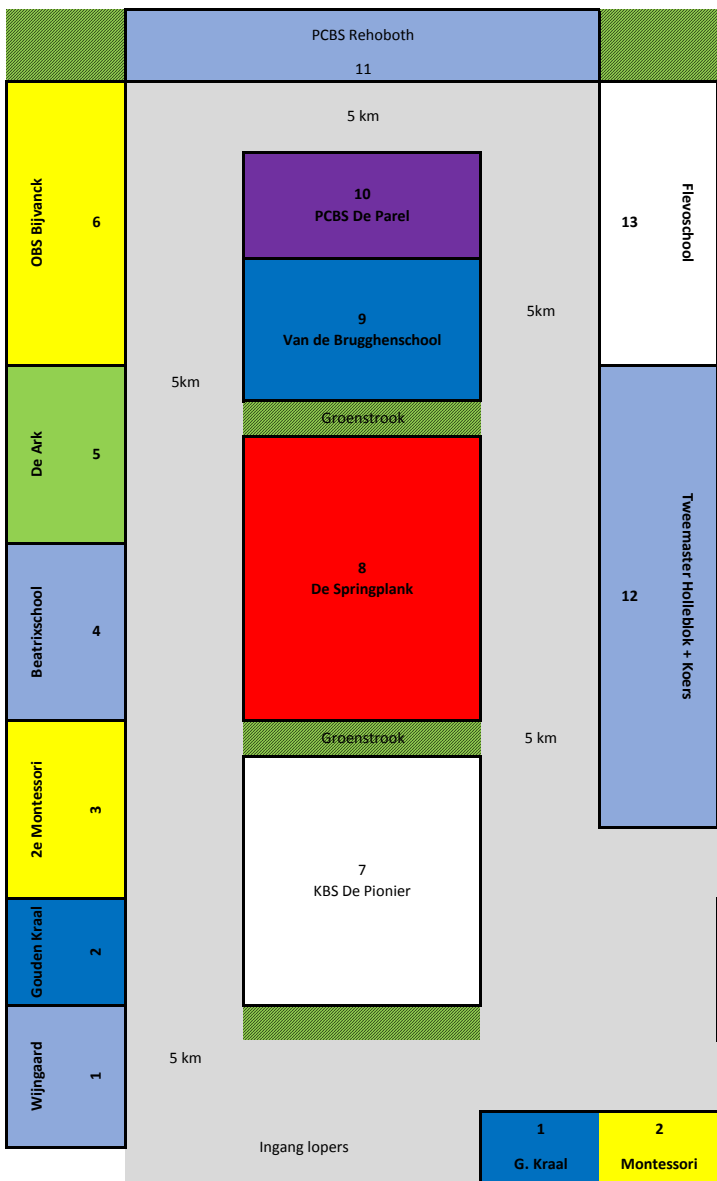

# A4DHuizen 2019 - Maandag t/m Woensdag

STARTNUMMERS:	5 km	10 km
	WIT	BLAUW
2e Montessorieschool	3	2
Ark, de	5	4
Beatrixschool	4	3
OBS Bijvanck	6	
Bruggenschool, van der	9	10
Flevoschool	13	7
Gouden Kraal	2	1
Parel, de	10	6
Pionier	7	9
Rehoboth	11	5
Springplank	8	11
Tweemaster (beide locaties)	12	8
Wijngaard	1	

Start van maandag tot en met woensdag om 18:00 uur