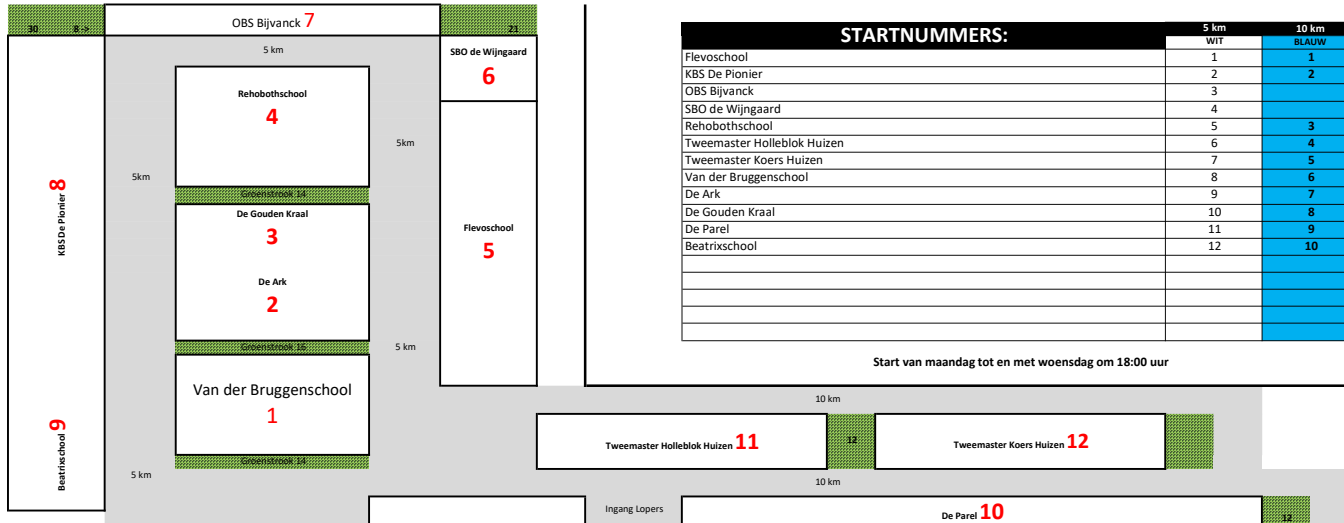

A4DHuizen 2022 - Dinsdag

Dinsdag

STARTNUMMERS:	5 km	10 km
	WIT	BLAUW
Flevoschool	1	1
KBS De Pionier	2	2
OBS Bijvanck	3	
SBO de Wijngaard	4	
Rehobothschool	5	3
Tweemaster Holleblok Huizen	6	4
Tweemaster Koers Huizen	7	5
Van der Bruggenschool	8	6
De Ark	9	7
De Gouden Kraal	10	8
De Parel	11	9
Beatrixschool	12	10

Start van maandag tot en met woensdag om 18:00 uur