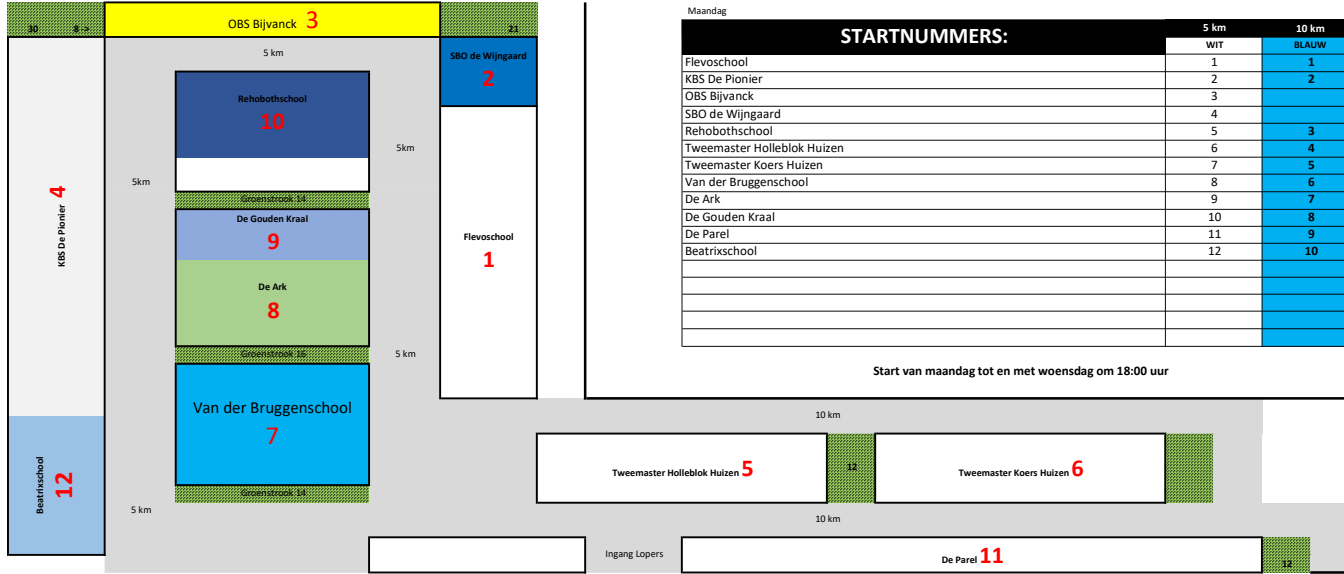

# A4DHuizen 2022 - Maandag

Maandag

STARTNUMMERS:	5 km	10 km
	WIT	BLAUW
Flevoschool	1	1
KBS De Pionier	2	2
OBS Bijvanck	3	
SBO de Wijngaard	4	
Rehobothschool	5	3
Tweemaster Holleblok Huizen	6	4
Tweemaster Koers Huizen	7	5
Van der Bruggenschool	8	6
De Ark	9	7
De Gouden Kraal	10	8
De Parel	11	9
Beatrixschool	12	10

Stichting Philadelphia Zorg	11		1			
Koninklijke Visio	15		2		6	0

898 99,77778 578 38,533

Plekken beschikbaar 103 49  
Kinderen per plek 9 15